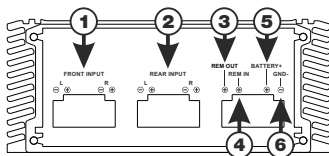

2. НАЗНАЧЕНИЕ РАЗЪЕМОВ И ОРГАНОВ УПРАВЛЕНИЯ

1. FRONT INPUT – вход сигнала, линейные входы RCA
2. REAR INPUT – вход сигнала, линейные входы RCA
3. REMOTE OUT – терминал подключения дистанционного включения следующего усилителя
4. REMOTE IN – вход подключения дистанционного регулятора баса
5. BATTERY+ – терминал подключения питания (+12В)
6. GND – терминал подключения заземления «-»