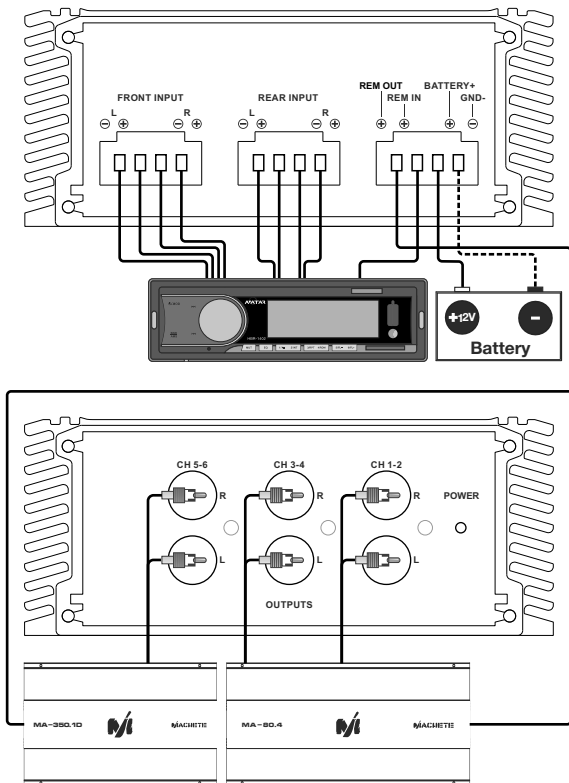

2. APPLICATION OF CONNECTORS AND CONTROLS

1. FRONT INPUT – high level signal input terminal (front speakers)
2. REAR INPUT – high level signal input terminal (rear speakers)
3. REM OUT – connector of remote activation of next unit
4. REM IN – connector of remote activation of signal converter
5. BATTERY+ – power supply terminal (+12V)
6. GND- – grounding supply terminal

7. CH1/CH2/CH3/CH4/CH5/CH6 – signal output, RCA jacks

For M6C PRO high level signal converter only:

8. CLIP – CLIP LED (yellow)
9. POWER – LED for operation (blue)
10. LEVEL CH1/CH2/CH3/CH4/CH5/CH6 – signal output level adjustment

2. НАЗНАЧЕНИЕ РАЗЪЕМОВ И ОРГАНОВ УПРАВЛЕНИЯ

1. FRONT INPUT – вход сигнала, линейные входы RCA
2. REAR INPUT – вход сигнала, линейные входы RCA
3. REMOTE OUT – терминал подключения дистанционного включения следующего усилителя
4. REMOTE IN – вход подключения дистанционного регулятора баса
5. BATTERY+ – терминал подключения питания (+12В)
6. GND – терминал подключения заземления «-»