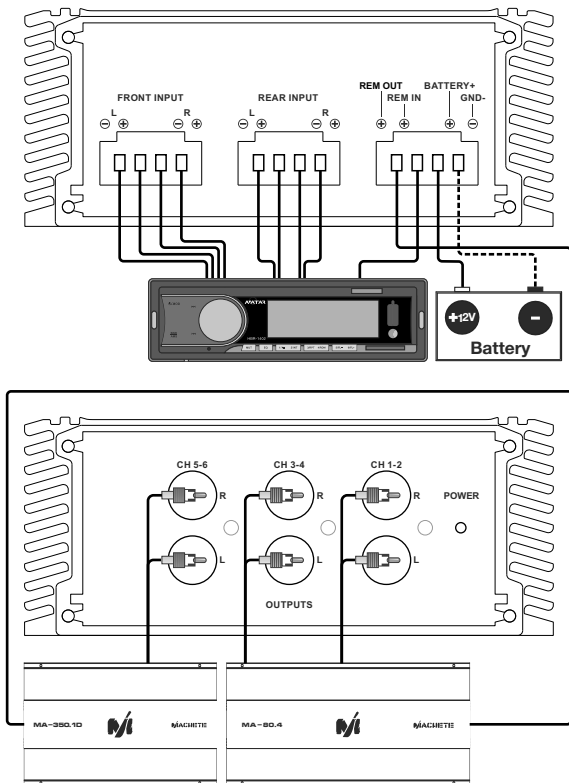

2. НАЗНАЧЕНИЕ РАЗЪЕМОВ И ОРГАНОВ УПРАВЛЕНИЯ

1. FRONT INPUT – вход сигнала, линейные входы RCA
2. REAR INPUT – вход сигнала, линейные входы RCA
3. REMOTE OUT – терминал подключения дистанционного включения следующего усилителя
4. REMOTE IN – вход подключения дистанционного регулятора баса
5. BATTERY+ – терминал подключения питания (+12В)
6. GND – терминал подключения заземления «-»

7. CH1/CH2/CH3/CH4/CH5/CH6 – Линейные выходы RCA

Только для преобразователя аудиосигнала M6C PRO:

8. CLIP – Индикатор чрезмерно высокого уровня выходного сигнала (желтый)
9. POWER – индикатор работы преобразователя аудиосигнала (синий)
10. LEVEL CH1/CH2/CH3/CH4/CH5/CH6 – регулировка уровня выходного сигнала