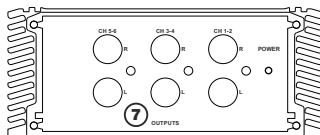

2. НАЗНАЧЕНИЕ РАЗЪЕМОВ И ОРГАНОВ УПРАВЛЕНИЯ

1. FRONT INPUT – вход сигнала, линейные входы RCA
2. REAR INPUT – вход сигнала, линейные входы RCA
3. REMOTE OUT – терминал подключения дистанционного включения следующего усилителя
4. REMOTE IN – вход подключения дистанционного регулятора баса
5. BATTERY+ – терминал подключения питания (+12В)
6. GND – терминал подключения заземления «-»