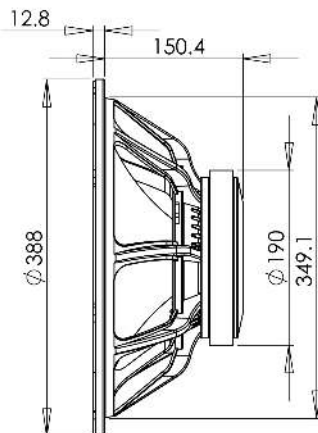

## MAGNUM MPW 15-4DC САБВУФЕР СЕРИИ ПРО

MPW 15-4DC

Установочный диаметр: 15 дюймов (38 см.)

Диаметр звуковой катушки: 3 дюйма (7,2 см.)

Сопротивление: 4 Ом.

Мощность RMS: 500 Ватт.

Чувствительность: 96 дБ.

Частота: 35 – 1000 Гц.